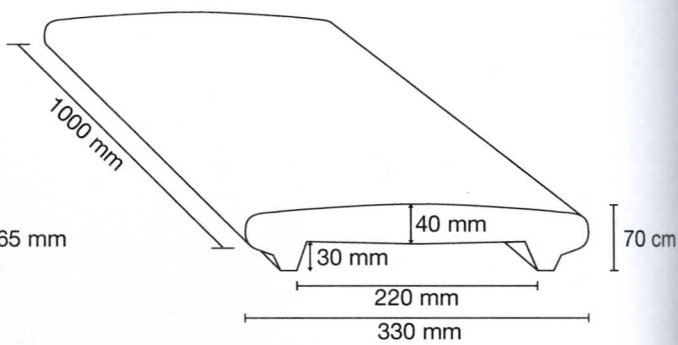

Copertine per muro

Per muro da **15 cm**
Peso: 23 Kg
N° pezzi per bancale: 30

Per muro da **20 cm**
Peso: 26 Kg
N° pezzi per bancale: 30

Per muro da **25 cm**
Peso: 33 Kg
N° pezzi per bancale: 30

Per muro da **30 cm**
Peso: 43 Kg
N° pezzi per bancale: 30