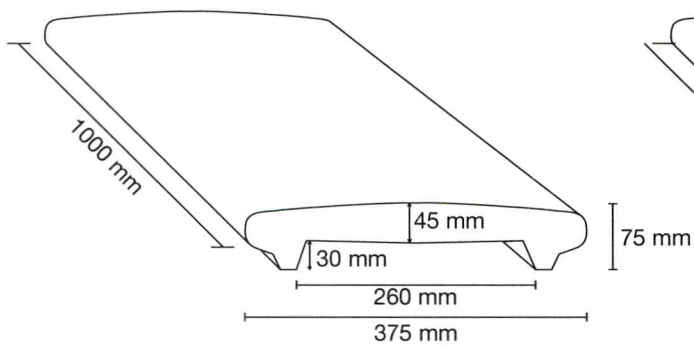

Copertine per muro

Per muro da **15 cm**
Peso: 23 Kg
N° pezzi per bancale: 30

Per muro da **20 cm**
Peso: 26 Kg
N° pezzi per bancale: 30

Per muro da **25 cm**
Peso: 33 Kg
N° pezzi per bancale: 30

Per muro da **30 cm**
Peso: 43 Kg
N° pezzi per bancale: 30