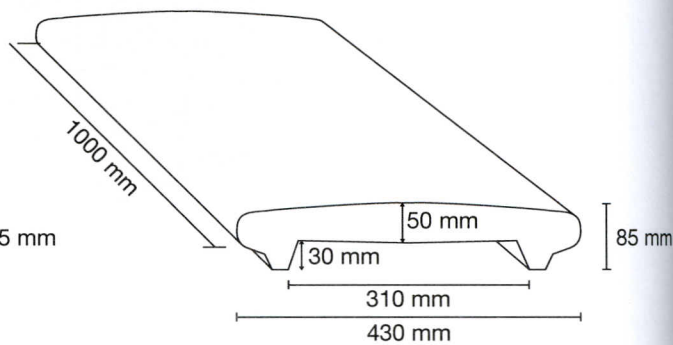

Copertine per muro

Per muro da **15 cm**
Peso: 23 Kg
N° pezzi per bancale: 30

Per muro da **20 cm**
Peso: 26 Kg
N° pezzi per bancale: 30

Per muro da **25 cm**
Peso: 33 Kg
N° pezzi per bancale: 30

Per muro da **30 cm**
Peso: 43 Kg
N° pezzi per bancale: 30