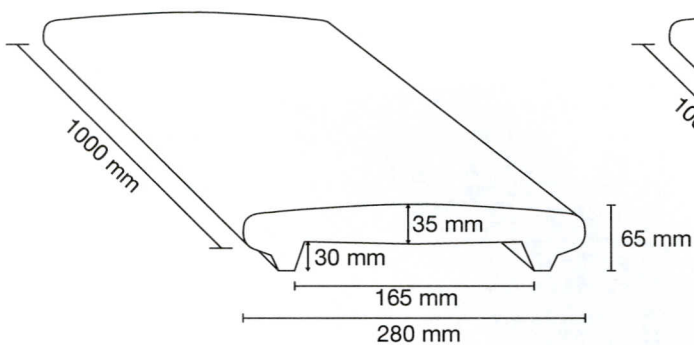

Copertine per muro

Per muro da **15 cm**
Peso: 23 Kg
N° pezzi per bancale: 30

Per muro da **20 cm**
Peso: 26 Kg
N° pezzi per bancale: 30

Per muro da **25 cm**
Peso: 33 Kg
N° pezzi per bancale: 30

Per muro da **30 cm**
Peso: 43 Kg
N° pezzi per bancale: 30