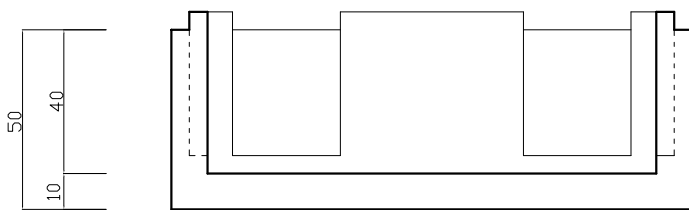

POZZETTO FIBRA OTTICA 80X125

SOLETTA COPERTURA
145X100 H 15
PESO 215 Kg

ANELLO PROLUNGA FIBRE OTTICHE
80X125 H 10
PESO 110 Kg

ANELLO PROLUNGA FIBRE OTTICHE
80X125 H 20
PESO 220 Kg

POZZETTO FIBRE OTTICHE
80X125 H 50
PESO 700 Kg

SEZIONE A-A

PIANTA