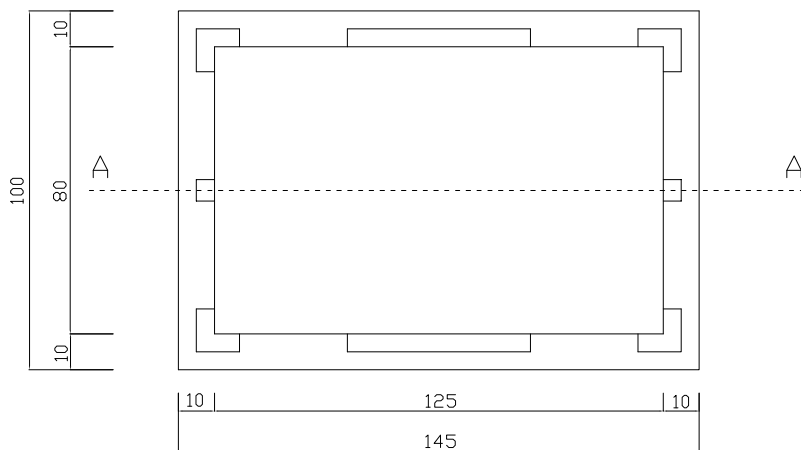

POZZETTO FIBRA OTTICA 80X125

SOLETTA COPERTURA
145X100 H 15
PESO 215 Kg

ANELLO PROLUNGA FIBRE OTTICHE
80X125 H 10
PESO 110 Kg

ANELLO PROLUNGA FIBRE OTTICHE
80X125 H 20
PESO 220 Kg

POZZETTO FIBRE OTTICHE
80X125 H 50
PESO 700 Kg

SEZIONE A-A

PIANTA