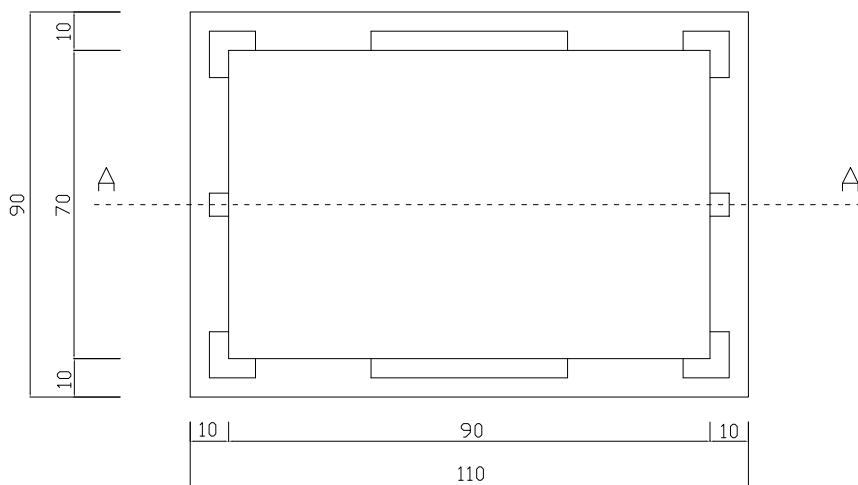

POZZETTO FIBRA OTTICA 90x70

SOLETTA COPERTURA
110x90 H 15
PESO 150 Kg

ANELLO PROLUNGA FIBRE OTTICHE
90x70 H 10
PESO 80 Kg

ANELLO PROLUNGA FIBRE OTTICHE
90x70 H 20
PESO 160 Kg

POZZETTO FIBRE OTTICHE
90x70 H 35
PESO 350 Kg

SEZIONE A-A

PIANTA