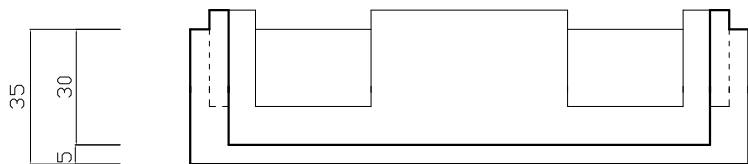

POZZETTO FIBRA OTTICA 90x70

SOLETTA COPERTURA
110x90 H 15
PESO 150 Kg

ANELLO PROLUNGA FIBRE OTTICHE
90x70 H 10
PESO 80 Kg

ANELLO PROLUNGA FIBRE OTTICHE
90x70 H 20
PESO 160 Kg

POZZETTO FIBRE OTTICHE
90x70 H 35
PESO 350 Kg

SEZIONE A-A

PIANTA