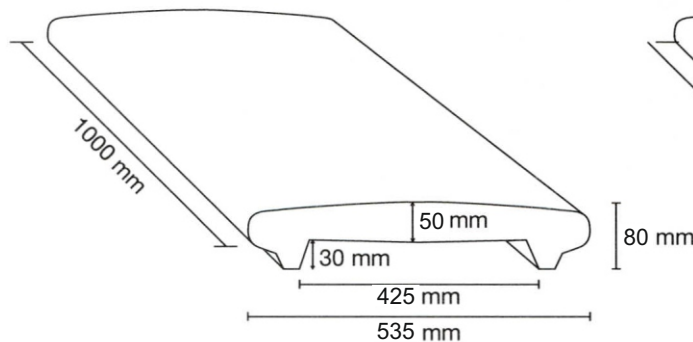

COPERTINE PER MURI

Per muro da **15 cm**
 Peso: 23 Kg
 N° pezzi per bancale: 30

DISPONIBILE TESTATA L. 50 CM
 LUNGHEZZA UTILE 43,5 CM

Per muro da **20 cm**
 Peso: 26 Kg
 N° pezzi per bancale: 30

DISPONIBILE TESTATA L. 50 CM
 LUNGHEZZA UTILE 43,5 CM

Per muro da **25 cm**
 Peso: 33 Kg
 N° pezzi per bancale: 30
 DISPONIBILE TESTATA L. 50 CM
 LUNGHEZZA UTILE 43,5 CM

Per muro da **30 cm**
 Peso: 43 Kg
 N° pezzi per bancale: 30
 DISPONIBILE TESTATA L. 50 CM
 LUNGHEZZA UTILE 43,5 CM

Per muro da **40 cm**
 Peso: 59 Kg
 N° pezzi per bancale: 20
 DISPONIBILE TESTATA L. 50 CM
 LUNGHEZZA UTILE 43,5 CM

Per muro da **50 cm**
 Peso: 73 Kg
 N° pezzi per bancale: 20
 DISPONIBILE TESTATA L. 50 CM
 LUNGHEZZA UTILE 43,5 CM