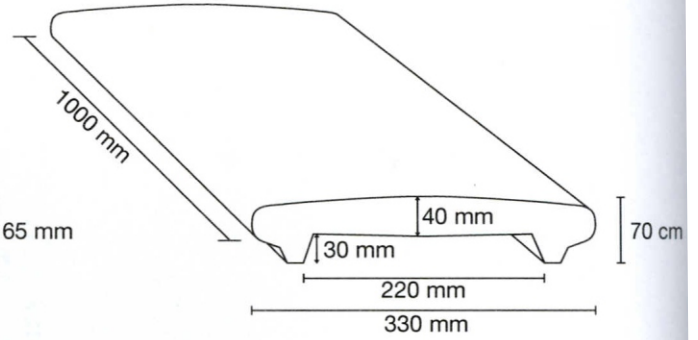

COPERTINE PER MURI

Per muro da **15 cm**
 Peso: 23 Kg
 N° pezzi per bancale: 30

DISPONIBILE TESTATA L. 50 CM
 LUNGHEZZA UTILE 43,5 CM

Per muro da **20 cm**
 Peso: 26 Kg
 N° pezzi per bancale: 30

DISPONIBILE TESTATA L. 50 CM
 LUNGHEZZA UTILE 43,5 CM

Per muro da **25 cm**
 Peso: 33 Kg
 N° pezzi per bancale: 30
 DISPONIBILE TESTATA L. 50 CM
 LUNGHEZZA UTILE 43,5 CM

Per muro da **30 cm**
 Peso: 43 Kg
 N° pezzi per bancale: 30
 DISPONIBILE TESTATA L. 50 CM
 LUNGHEZZA UTILE 43,5 CM

Per muro da **40 cm**
 Peso: 59 Kg
 N° pezzi per bancale: 20
 DISPONIBILE TESTATA L. 50 CM
 LUNGHEZZA UTILE 43,5 CM

Per muro da **50 cm**
 Peso: 73 Kg
 N° pezzi per bancale: 20
 DISPONIBILE TESTATA L. 50 CM
 LUNGHEZZA UTILE 43,5 CM