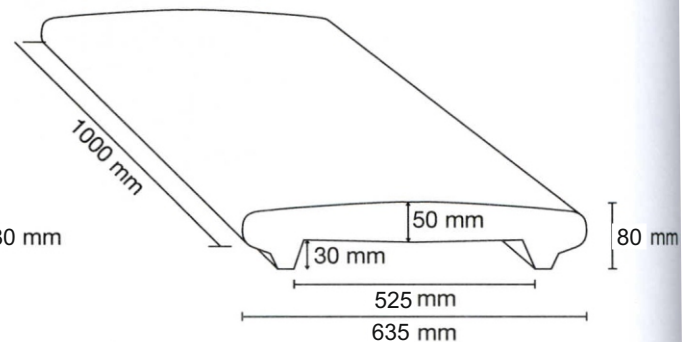

COPERTINE PER MURI

Per muro da **15 cm**
 Peso: 23 Kg
 N° pezzi per bancale: 30

DISPONIBILE TESTATA L. 50 CM
 LUNGHEZZA UTILE 43,5 CM

Per muro da **20 cm**
 Peso: 26 Kg
 N° pezzi per bancale: 30

DISPONIBILE TESTATA L. 50 CM
 LUNGHEZZA UTILE 43,5 CM

Per muro da **25 cm**
 Peso: 33 Kg
 N° pezzi per bancale: 30
 DISPONIBILE TESTATA L. 50 CM
 LUNGHEZZA UTILE 43,5 CM

Per muro da **30 cm**
 Peso: 43 Kg
 N° pezzi per bancale: 30
 DISPONIBILE TESTATA L. 50 CM
 LUNGHEZZA UTILE 43,5 CM

Per muro da **40 cm**
 Peso: 59 Kg
 N° pezzi per bancale: 20
 DISPONIBILE TESTATA L. 50 CM
 LUNGHEZZA UTILE 43,5 CM

Per muro da **50 cm**
 Peso: 73 Kg
 N° pezzi per bancale: 20
 DISPONIBILE TESTATA L. 50 CM
 LUNGHEZZA UTILE 43,5 CM