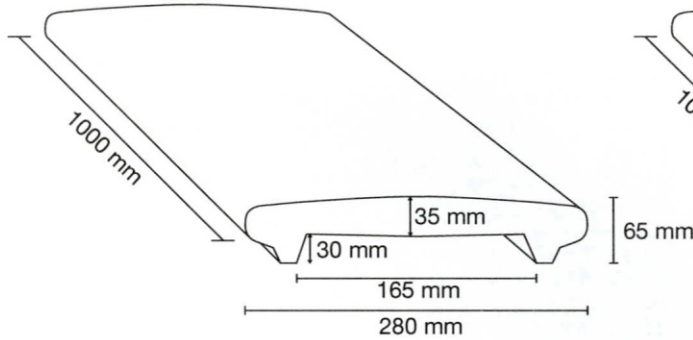

COPERTINE PER MURI

Per muro da **15 cm**
 Peso: 23 Kg
 N° pezzi per bancale: 30

DISPONIBILE TESTATA L. 50 CM
 LUNGHEZZA UTILE 43,5 CM

Per muro da **20 cm**
 Peso: 26 Kg
 N° pezzi per bancale: 30

DISPONIBILE TESTATA L. 50 CM
 LUNGHEZZA UTILE 43,5 CM

Per muro da **25 cm**
 Peso: 33 Kg
 N° pezzi per bancale: 30
 DISPONIBILE TESTATA L. 50 CM
 LUNGHEZZA UTILE 43,5 CM

Per muro da **30 cm**
 Peso: 43 Kg
 N° pezzi per bancale: 30
 DISPONIBILE TESTATA L. 50 CM
 LUNGHEZZA UTILE 43,5 CM

Per muro da **40 cm**
 Peso: 59 Kg
 N° pezzi per bancale: 20
 DISPONIBILE TESTATA L. 50 CM
 LUNGHEZZA UTILE 43,5 CM

Per muro da **50 cm**
 Peso: 73 Kg
 N° pezzi per bancale: 20
 DISPONIBILE TESTATA L. 50 CM
 LUNGHEZZA UTILE 43,5 CM