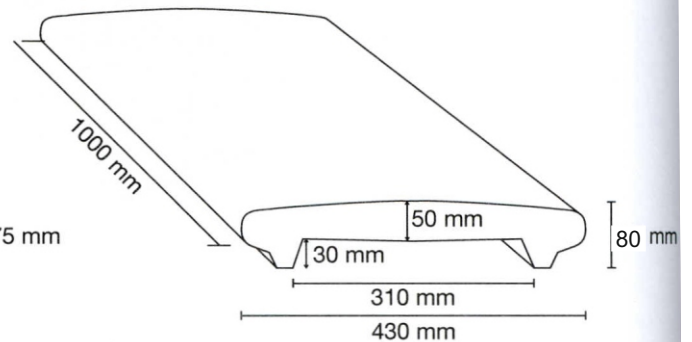

COPERTINE PER MURI

Per muro da **15 cm**
 Peso: 23 Kg
 N° pezzi per bancale: 30

DISPONIBILE TESTATA L. 50 CM
 LUNGHEZZA UTILE 43,5 CM

Per muro da **20 cm**
 Peso: 26 Kg
 N° pezzi per bancale: 30

DISPONIBILE TESTATA L. 50 CM
 LUNGHEZZA UTILE 43,5 CM

Per muro da **25 cm**
 Peso: 33 Kg
 N° pezzi per bancale: 30
 DISPONIBILE TESTATA L. 50 CM
 LUNGHEZZA UTILE 43,5 CM

Per muro da **30 cm**
 Peso: 43 Kg
 N° pezzi per bancale: 30
 DISPONIBILE TESTATA L. 50 CM
 LUNGHEZZA UTILE 43,5 CM

Per muro da **40 cm**
 Peso: 59 Kg
 N° pezzi per bancale: 20
 DISPONIBILE TESTATA L. 50 CM
 LUNGHEZZA UTILE 43,5 CM

Per muro da **50 cm**
 Peso: 73 Kg
 N° pezzi per bancale: 20
 DISPONIBILE TESTATA L. 50 CM
 LUNGHEZZA UTILE 43,5 CM