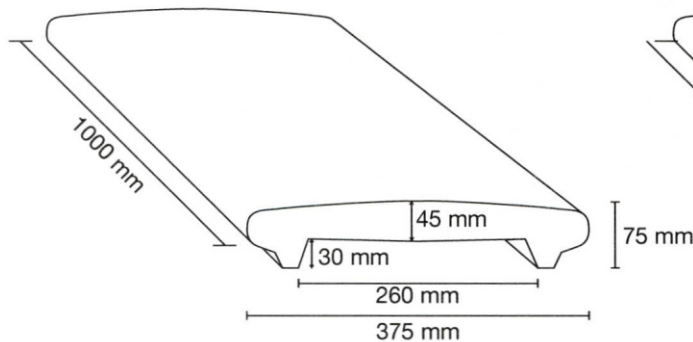

COPERTINE PER MURI

Per muro da **15 cm**
 Peso: 23 Kg
 N° pezzi per bancale: 30

DISPONIBILE TESTATA L. 50 CM
 LUNGHEZZA UTILE 43,5 CM

Per muro da **20 cm**
 Peso: 26 Kg
 N° pezzi per bancale: 30

DISPONIBILE TESTATA L. 50 CM
 LUNGHEZZA UTILE 43,5 CM

Per muro da **25 cm**
 Peso: 33 Kg
 N° pezzi per bancale: 30
 DISPONIBILE TESTATA L. 50 CM
 LUNGHEZZA UTILE 43,5 CM

Per muro da **30 cm**
 Peso: 43 Kg
 N° pezzi per bancale: 30
 DISPONIBILE TESTATA L. 50 CM
 LUNGHEZZA UTILE 43,5 CM

Per muro da **40 cm**
 Peso: 59 Kg
 N° pezzi per bancale: 20
 DISPONIBILE TESTATA L. 50 CM
 LUNGHEZZA UTILE 43,5 CM

Per muro da **50 cm**
 Peso: 73 Kg
 N° pezzi per bancale: 20
 DISPONIBILE TESTATA L. 50 CM
 LUNGHEZZA UTILE 43,5 CM