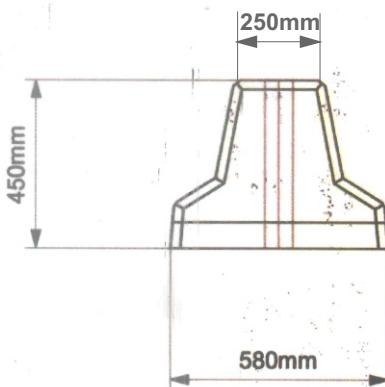

## NEW JERSEY MINI H 45 SEZIONE 25/58 LUNGHEZZA (cm) : 200

Ø 75mm

250mm

450mm

580mm

195mm

**N.B:** A richiesta puo' essere prodotto anche nella versione con una faccia dritta, con testa superiore ridotta, larghezza cm. 19