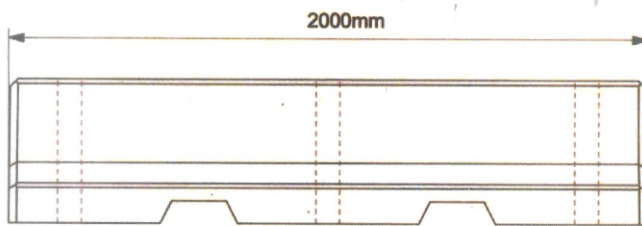

## NEW JERSEY MINI H 45 SEZIONE 25/58 LUNGHEZZA (cm) : 200

Ø 75mm

250mm

450mm

580mm

195mm

**N.B:** A richiesta puo' essere prodotto anche nella versione con una faccia dritta, con testa superiore ridotta, larghezza cm. 19