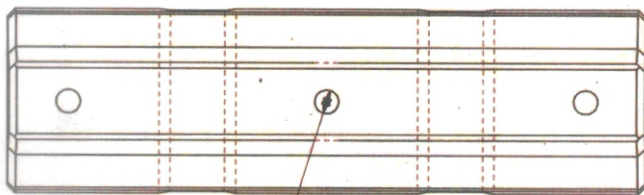

## NEW JERSEY MINI H 45 SEZIONE 25/58 LUNGHEZZA (cm) : 200

Ø 75mm

250mm

450mm

580mm

195mm

**N.B:** A richiesta puo' essere prodotto anche nella versione con una faccia dritta, con testa superiore ridotta, larghezza cm. 19